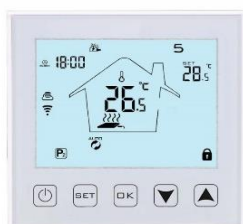

Megnevezés:

Műszaki adatok:

**Nettó ár
Ft.-/db**

EVP-100 Heatingmat 230V	0,5m × 16m 8m² 800W	47 157
EVP-100 Heatingmat 230V	0,5m × 18m 9m² 900W	53 456
EVP-100 Heatingmat 230V	0,5m × 20m 10m² 1000W	58 970
EVP-100 Heatingmat 230V	0,5m × 22m 11m² 1100W	65 660
EVP-100 Heatingmat 230V	0,5m × 24m 12m² 1200W	66 930
EVP HY603WE Szobatermosztát Fehér	Wifis-, 16A kapcsol.	20 450